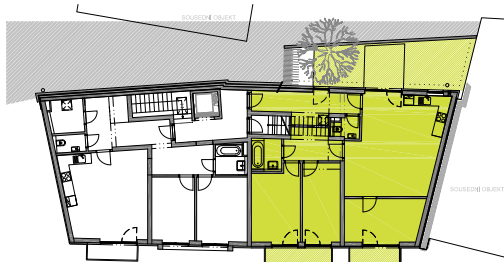

KUCHYŇSKÁ LINKA A ZAŘÍZENÍ NÁBYTKEM NENÍ SOUČÁSTÍ DODÁVKY BYTU

BYT ČÍSLO

203

SCHEMA PODLAŽÍ

3. PATRO

2. PATRO

1. PATRO

PŘÍZEMÍ

KATEGORIE BYTU

4+KK

ČÍSLO A NÁZEV MÍSTNOSTI	S.V. [m]	PLOCHA [m <sup>2</sup> ]
203.01 předsiň	2,63	10,2
203.02 wc	2,63	1,9
203.03 pokoj + kk	2,63	33,0
203.04 ložnice	2,63	12,6
203.05 chodba	2,63	6,4
203.06 ložnice	2,63	11,1
203.07 ložnice	2,63	13,2
203.08 koupelna	2,63	3,5
203.09 balkon		2,9
203.10 balkon		3,9
203.11 terasa		6,5
203.12 zahrádka		19,9

**CELKOVÁ PLOCHA BYTU 91,9 + 6,8 balkony + 6,5 terasa + 19,9 zahrádka**  
**PODLAH. PLOCHA BYTU DLE NAŘÍZENÍ VLÁDY Č.366/2013 96,1**