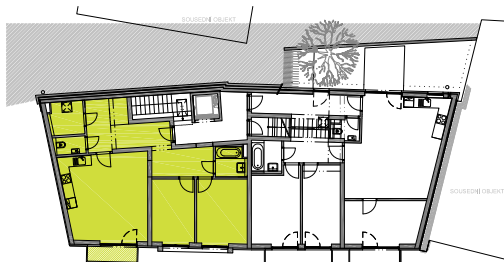

KUCHYŇSKÁ LINKA A ZAŘÍZENÍ NÁBYTKEM NENÍ SOUČÁSTÍ DODÁVKY BYTU

BYT ČÍSLO

**201b**

SCHEMA PODLAŽÍ

3. PATRO

**2. PATRO**

1. PATRO

PŘÍZEMÍ

KATEGORIE BYTU

**3+KK**

ČÍSLO A NÁZEV MÍSTNOSTI	S.V. [m]	PLOCHA [m <sup>2</sup> ]
201.01 předstíň	2,63	18,7
201.02 komora	2,35	4,2
201.03 wc	2,35	1,9
201.04 pokoj + kk	2,63	26,6
201.05 ložnice	2,63	10,1
201.06 ložnice	2,63	12,1
201.07 koupelna	2,35	3,2
201.08 balkon		2,9

**CELKOVÁ PLOCHA BYTU** 76,8 + 2,9 balkon  
**PODLAH. PLOCHA BYTU DLE NAŘÍZENÍ VLÁDY Č.366/2013** 81,0