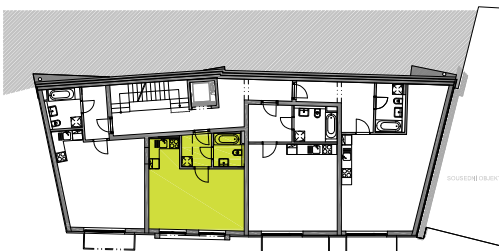

KUCHYŇSKÁ LINKA A ZAŘÍZENÍ NÁBYTKEM NENÍ SOUČÁSTÍ DODÁVKY BYTU

BYT ČÍSLO

102

KATEGORIE BYTU

1+KK

SCHEMA PODLAŽÍ

3. PATRO

2. PATRO

1. PATRO

PŘÍZEMÍ

ČÍSLO A NÁZEV MÍSTNOSTI

S.V. [m] PLOCHA [m²]

102.01	předsíň	2,63	3,8
102.02	pokoj + kk	2,63	24,6
102.03	koupelna	2,63	3,4

CELKOVÁ PLOCHA BYTU 31,8
PODLAH. PLOCHA BYTU DLE NAŘÍZENÍ VLÁDY Č.366/2013 32,9